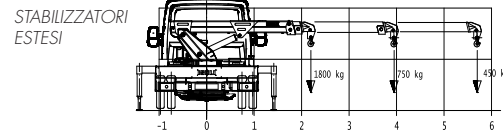

CARRI SOCCORSO
BREAKDOWN TRUCKS
ABSCHLEPPWAGEN

M15 TG/2

isoli@isoli.com | www.isoli.com

DIMENSIONI / OVERALL DIMENSION / GESAMTABMESSUNGEN [mm]

CARATTERISTICHE TECNICHE / TECHNICAL FEATURES / TECHNISCHE EIGENSCHAFTEN

 Portata del verricello Front winch Leistung der Winde	2.700 kg
 Portata del braccio sollevabile Lifting boom capacity Traglast des Hubarms	1.500 kg
 Portata della forca Fork capacity Traglast der Hinterradgabel	1.500 kg