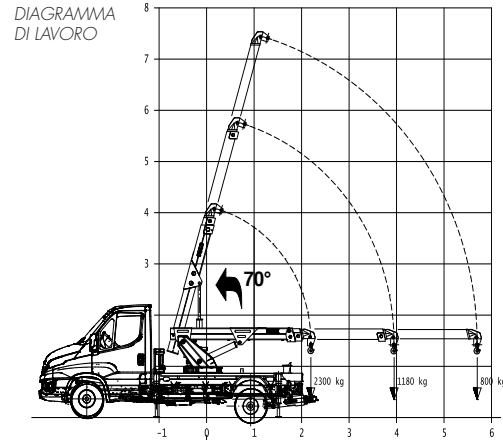

CARRI SOCCORSO
BREAKDOWN TRUCKS
ABSCHLEPPWAGEN

M15 TG/2

isoli@isoli.com | www.isoli.com

DIMENSIONI / OVERALL DIMENSION / GESAMTABMESSUNGEN [mm]

CARATTERISTICHE TECNICHE / TECHNICAL FEATURES / TECHNISCHE EIGENSCHAFTEN

 Portata del verricello Front winch Leistung der Winde	2.700 kg
 Portata del braccio sollevabile Lifting boom capacity Traglast des Hubarms	1.500 kg
 Portata della forca Fork capacity Traglast der Hinterradgabel	1.500 kg