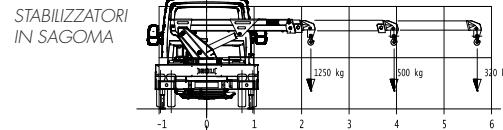

CARRI SOCCORSO
BREAKDOWN TRUCKS
ABSCHLEPPWAGEN

M15 TG/2

isoli@isoli.com | www.isoli.com

DIMENSIONI / OVERALL DIMENSION / GESAMTABMESSUNGEN [mm]

CARATTERISTICHE TECNICHE / TECHNICAL FEATURES / TECHNISCHE EIGENSCHAFTEN

 Portata del verricello Front winch Leistung der Winde	2.700 kg
 Portata del braccio sollevabile Lifting boom capacity Traglast des Hubarms	1.500 kg
 Portata della forca Fork capacity Traglast der Hinterradgabel	1.500 kg