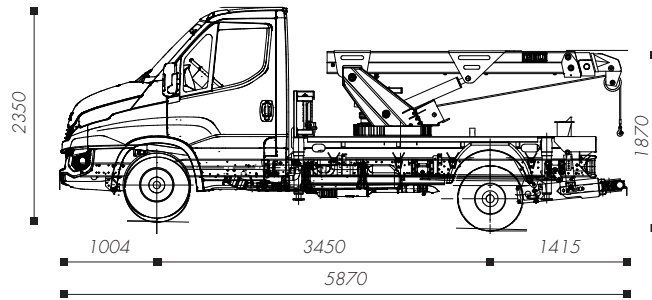

CARRI SOCCORSO
BREAKDOWN TRUCKS
ABSCHLEPPWAGEN

M15 TG/2

isoli@isoli.com | www.isoli.com

DIMENSIONI / OVERALL DIMENSION / GESAMTABMESSUNGEN [mm]

CARATTERISTICHE TECNICHE / TECHNICAL FEATURES / TECHNISCHE EIGENSCHAFTEN

 Portata del verricello Front winch Leistung der Winde	2.700 kg
 Portata del braccio sollevabile Lifting boom capacity Traglast des Hubarms	1.500 kg
 Portata della forca Fork capacity Traglast der Hinterradgabel	1.500 kg